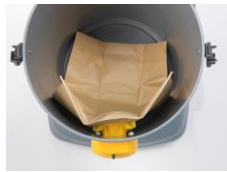

Papírový sáček