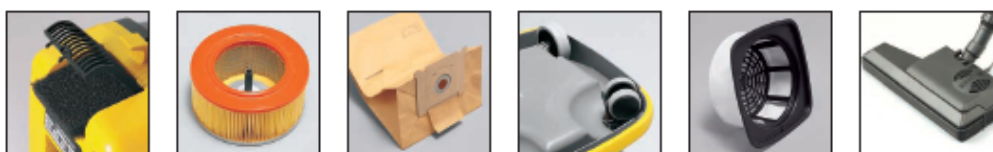

AS 5

Vysavač AS 5 kompaktní, výkonný, všestranný a lehce ovladatelný určený pro suché sání, je vyroben z odolného polypropylenu, který vyniká velmi dobrou mechanickou odolností. Filtrace vzduchu na výstupu. Standardní výbava s polyesterovým filtrem, nebo skládaným papírovým filtrem a papírovým sáčkem. Průmyslový sací motor s příkonem 1.000 W s vynikající odolností umožňuje přiřadit vysavač k nejlepším profesionálním strojům. Zásuvka pro elektrokartáč, ochranná lišta. Výborná ovladatelnost díky otočným kolečkům.

Vysavač Ghibli AS 5 není určen k vysávání výbušných a hořlavých prachů.

OZNAČENÍ STROJE

TYP STROJE	KOD	CENA
AS 5 FT (PES filtr)	15961210060	
AS 5 FC (skládaný papírový filtr)	15961210001	

TECHNICKÝ POPIS

Způsob použití	Vysavač na suché vysávání			Sací motor		
Rozměry stroje	mm	350x350x430		Typ chlazení		přímé
Charakteristika stroje				Příkon	W	1.000
Celkový příkon	W	1.050		Podtlak	mbar/mmH ₂ O	210/2.160
Příkon včetně příslušenství	W	1.130		Objemový tok vzduchu	litr / sec	50
Napětí	V	220÷240		Hlučnost	dB(A)	61
Délka přívodního kabelu	m	7,0		Nádrž		
Plocha PES filtru	m ²	0,09		Typ		plast
Plocha skládaného filtru	m ²	0,15		Objem nádrže	litr	15
Objem papírového filtru	litr	5		Užitný objem nádrže	litr	6
				Váha stroje		
				Bez příslušenství	kg	6,0