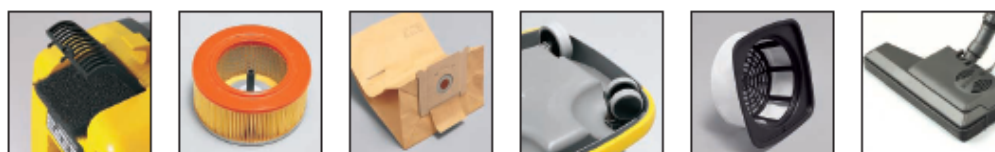

AS 5

Vysavač AS 5 kompaktní, výkonný, všestranný a lehce ovladatelný určený pro suché sání, je vyroben z odolného polypropylenu, který vyniká velmi dobrou mechanickou odolností. Filtrace vzduchu na výstupu. Standardní výbava s polyesterovým filtrem, nebo skládaným papírovým filtrem a papírovým sáčkem. Průmyslový sací motor s příkonem 1.000 W s vynikající odolností umožňuje přiřadit vysavač k nejlepším profesionálním strojům. Zásuvka pro elektrokartáč, ochranná lišta. Výborná ovladatelnost díky otočným kolečkům.

Vysavač Ghibli AS 5 není určen k vysávání výbušných a hořlavých prachů.

OZNAČENÍ STROJE

TYP STROJE	KOD	CENA
AS 5 FT (PES filtr)	15961210060	
AS 5 FC (skládaný papírový filtr)	15961210001	

TECHNICKÝ POPIS

Způsob použití	Vysavač na suché vysávání			Sací motor		
Rozměry stroje	mm	350x350x430		Typ chlazení		přímé
Charakteristika stroje				Příkon	W	1.000
Celkový příkon	W	1.050		Podtlak	mbar/mmH ₂ O	210/2.160
Příkon včetně příslušenství	W	1.130		Objemový tok vzduchu	litr / sec	50
Napětí	V	220÷240		Hlučnost	dB(A)	61
Délka přívodního kabelu	m	7,0		Nádrž		
Plocha PES filtru	m ²	0,09		Typ		plast
Plocha skládaného filtru	m ²	0,15		Objem nádrže	litr	15
Objem papírového filtru	litr	5		Užitný objem nádrže	litr	6
				Váha stroje		
				Bez příslušenství	kg	6,0